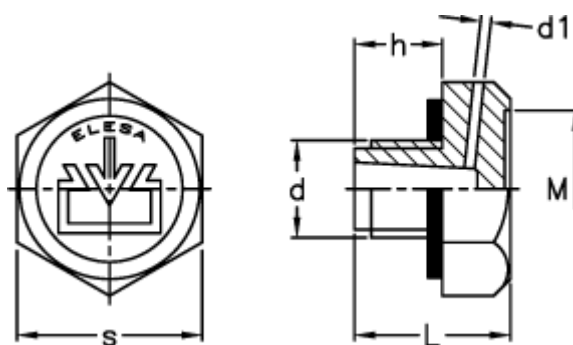

Varenummer: 2311058661
Beskrivelse: E+G Olieprop m/logo, udluft.
TCDF.20x1,5, sort

Mål

d = M20x1,5

d1 = 2

h = 11

L = 18

M = 20.5

s = 26